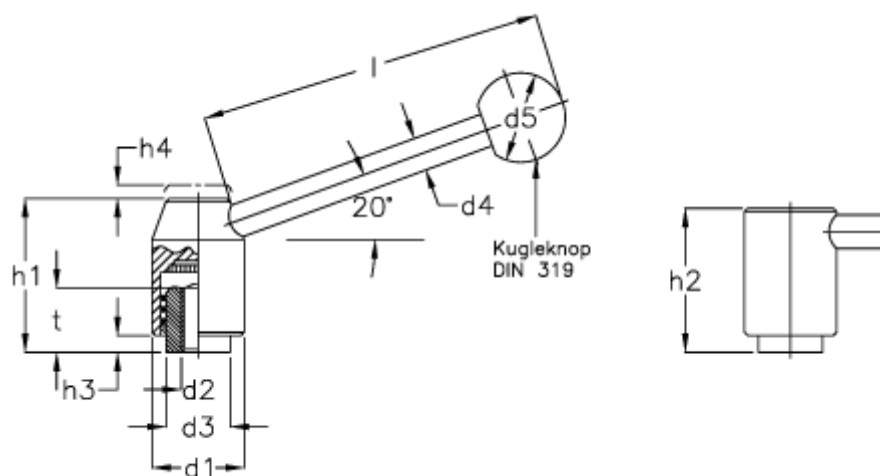

Varenummer: 20491423  
Beskrivelse: E+G Indstilleligt håndtag  
GN212.3-24-M 10-E

## Mål

d1 = 24	h1 = 40.0
d2 = 3/8 x 16	h2 = 37.0
d2 = 5/16 x 18	h3 = 2.5
d2 = M 10	h4 = 4.5
d2 = M 8	l = 96
d3 = 16.0	t min = 14
d4 = 10	
d5 = 25	